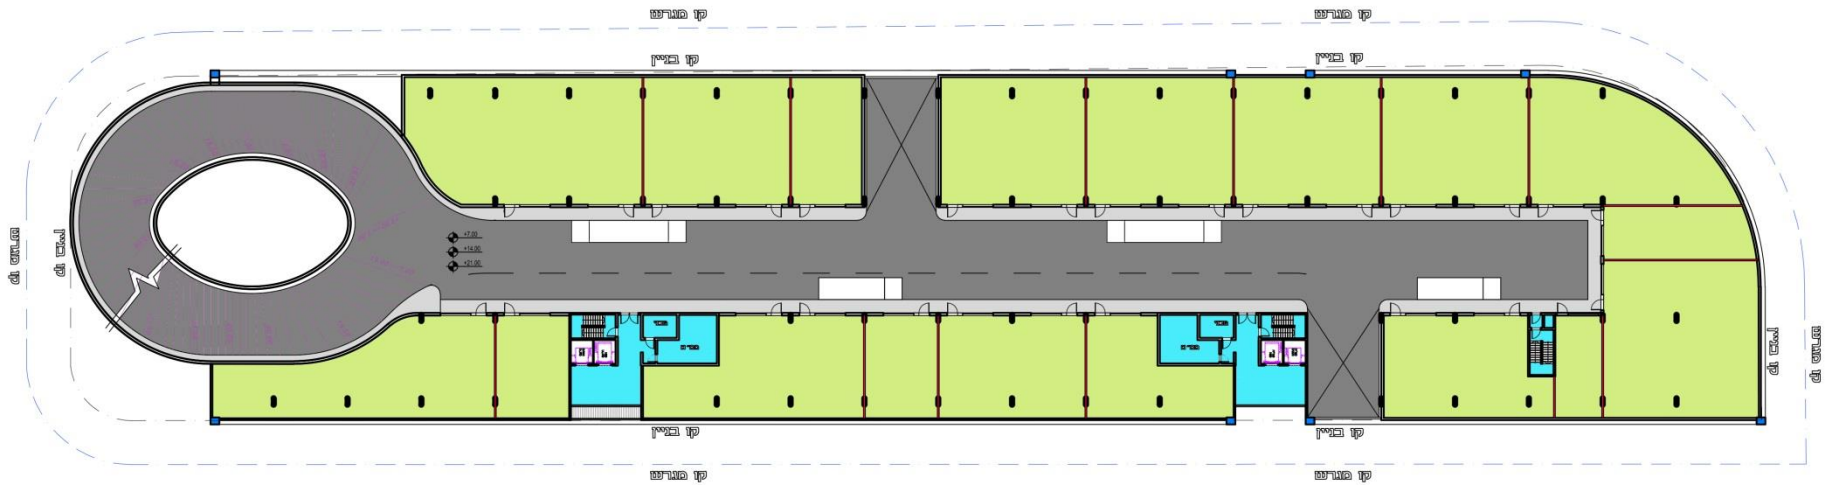

גוש : 2452
 חלקה : 2055
 מגרש : 3
 תכנית : 14/114/03/3
 יעוד : תעשייה
 שטח המגרש (לפני הפקעה): 10906 מ"ר
 שטח המגרש (לאחר הפקעה): 9784 מ"ר

מקרא :

	תעשיה
	מסחר
	שירות
	חניה/מיסעות