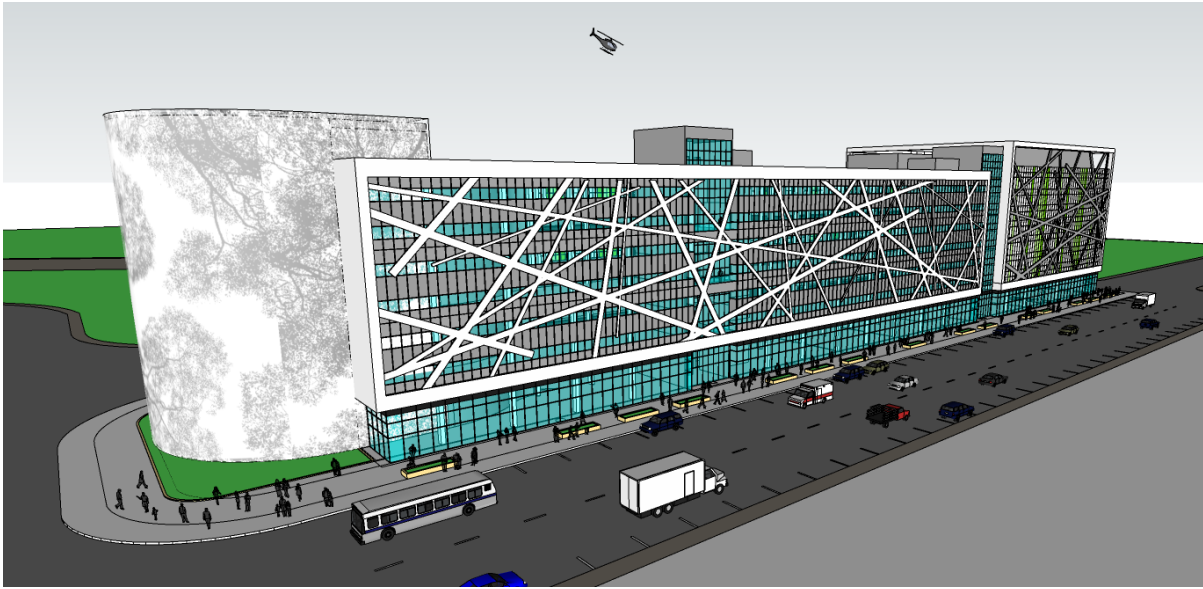

גוש : 2452
 חלקה : 2055
 מגרש : 3
 תכנית : 14/114/03/3
 יעוד : תעשייה
 שטח המגרש (לפני הפקעה): 10906 מ"ר
 שטח המגרש (לאחר הפקעה): 9784 מ"ר

מקרא :

	תעשיה
	מסחר
	שירות
	חניה/מיסעות